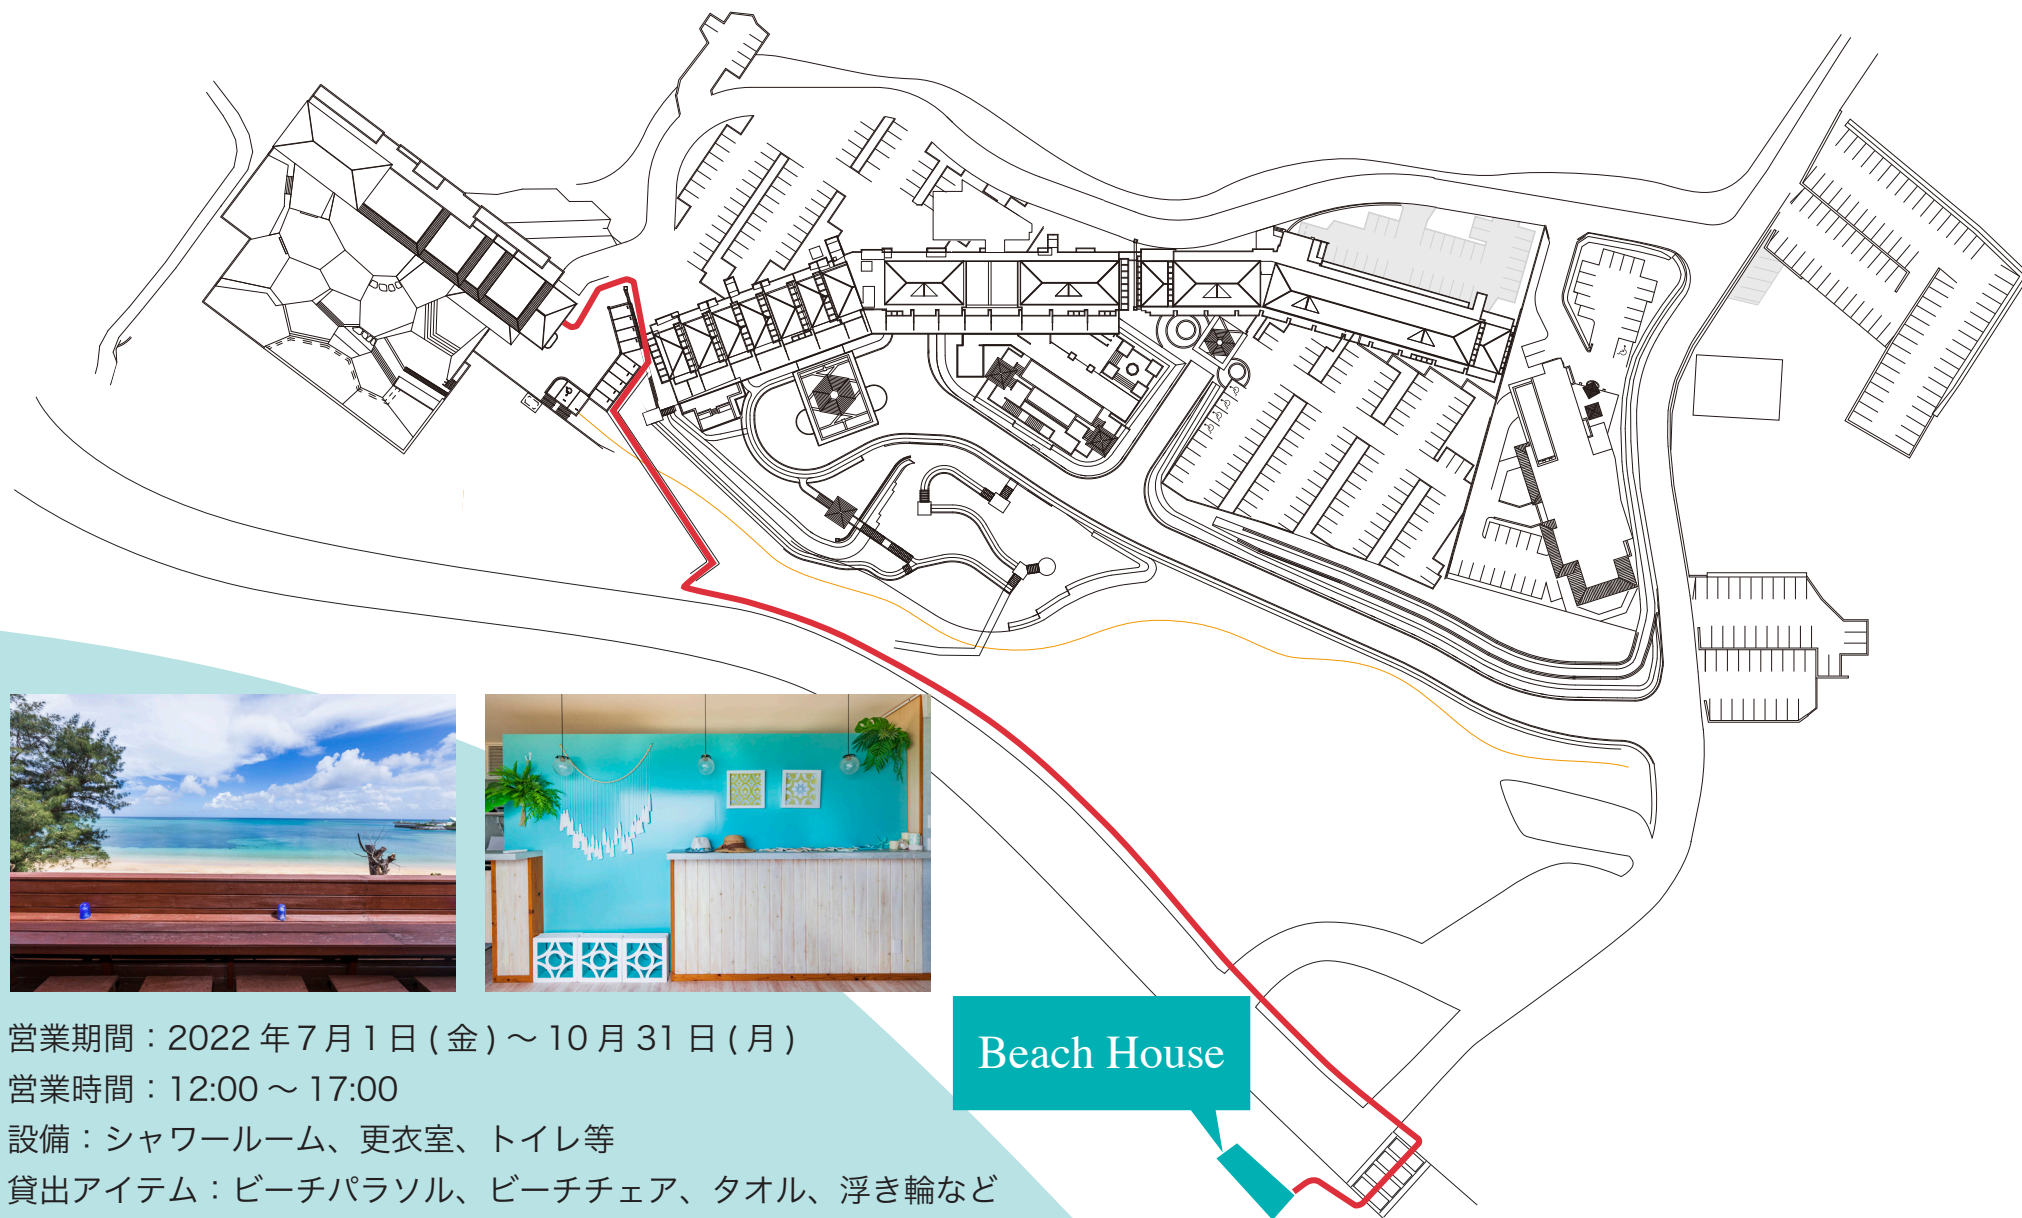

Beach House Guide map

ビーチハウス案内マップ

7月1日～10月31日の期間中、富着ビーチ前の Beach House をご利用いただけます。
ご宿泊者限定でご利用いただける Beach House では、ビーチで過ごす時間を愉しむための
ビーチパラソル、ビーチチェアなど期間中ご自由にご利用いただけます。
沖縄の夏を存分に感じるビーチでのお時間をご満喫ください。

営業期間：2022年7月1日(金)～10月31日(月)

営業時間：12:00～17:00

設備：シャワールーム、更衣室、トイレ等

貸出アイテム：ビーチパラソル、ビーチチェア、タオル、浮き輪など

(数量限定)

Beach House

※国道を横断する際は必ず横断歩道のある場所をお願いします